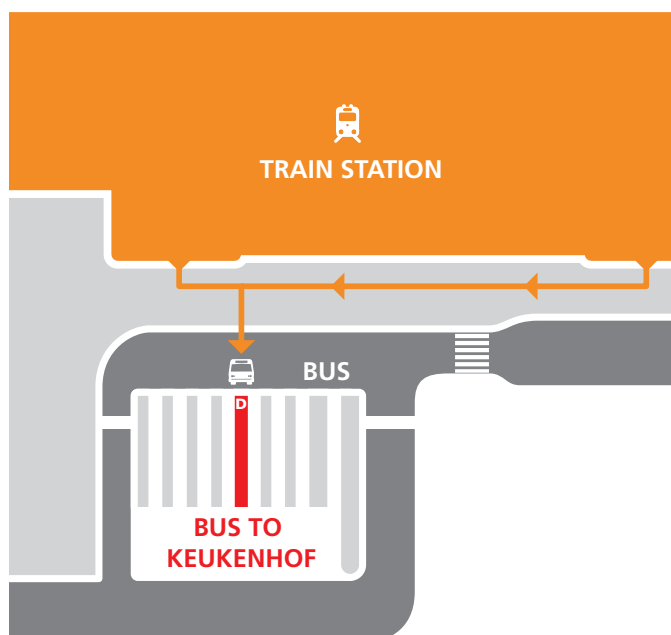

Return journey

Bus 50 a company

Keukenhof - Haarlem

Departure / Vertrektijden

Lisse, de Nachtegaal – Haarlem, Centraal

Hour/ Uur	Monday - Friday/ Maandag - Vrijdag					Saturday/ Zaterdag				Sunday/ Zondag	
08	13	28	45			00	30			26	56
09	02	17	31	46		00	15	45		26	56
10	02	16	31	46		00	15	30	45	26	56
11	01	16	31	46		00	15	30	45	26	56
12	01	16	31	46		00	15	30	45	26	56
13	01	16	31	46		00	15	30	45	26	56
14	01	16	31	46		00	15	30	45	26	56
15	01	16	31	46	59	00	15	30	45	26	56
16	14	30	44	59		00	15	30	45	26	56
17	17	32	46			00	15	45		26	
18	01	31				13	52			07	37
19	04	41				22	52			08	39

2e Paasdag (2 april), Hemelvaartsdag (10 mei) en 2e Pinksterdag (21 mei) wordt gereden als een zondag.
Koningsdag (27 april) wordt gereden als een zaterdag.

April 2th, May 10th, May 21th: Sunday timetable.

April 27th: Saturday timetable.

Haarlem Station