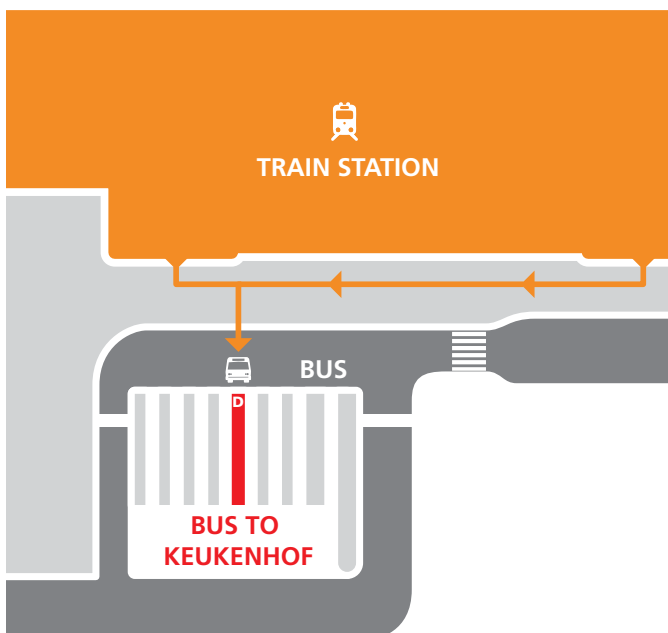

Return journey

Bus 50 a company

Keukenhof - Haarlem

Departure / Vertrektijden

Lisse, de Nachtegaal - Haarlem, Station

Hour/ Uur	Monday - Friday/ Maandag - Vrijdag					Saturday/ Zaterdag				Sunday/ Zondag	
07	01	15	29	43	59	28	58			46	
08	13	25	42	59		28	58			16	46
09	14	28	43	58		13	43	58		16	46
10	14	28	43	58		13	28	43	58	16	46
11	13	28	43	58		13	28	43	58	16	46
12	13	28	43	58		13	28	43	58	16	46
13	13	30	45			13	28	43	58	16	46
14	00	15	30	45		13	28	43	58	16	46
15	00	15	30	43	58	13	28	43	58	16	46
16	13	29	46			13	28	43	58	16	46
17	01	16	31	46		13	43			16	46
18	01	31				13	51			16	46
19	01	48				21	51			24	54

2e Paasdag (22 april) wordt gereden als een zondag.

April 22th Sunday timetable.

Haarlem Station